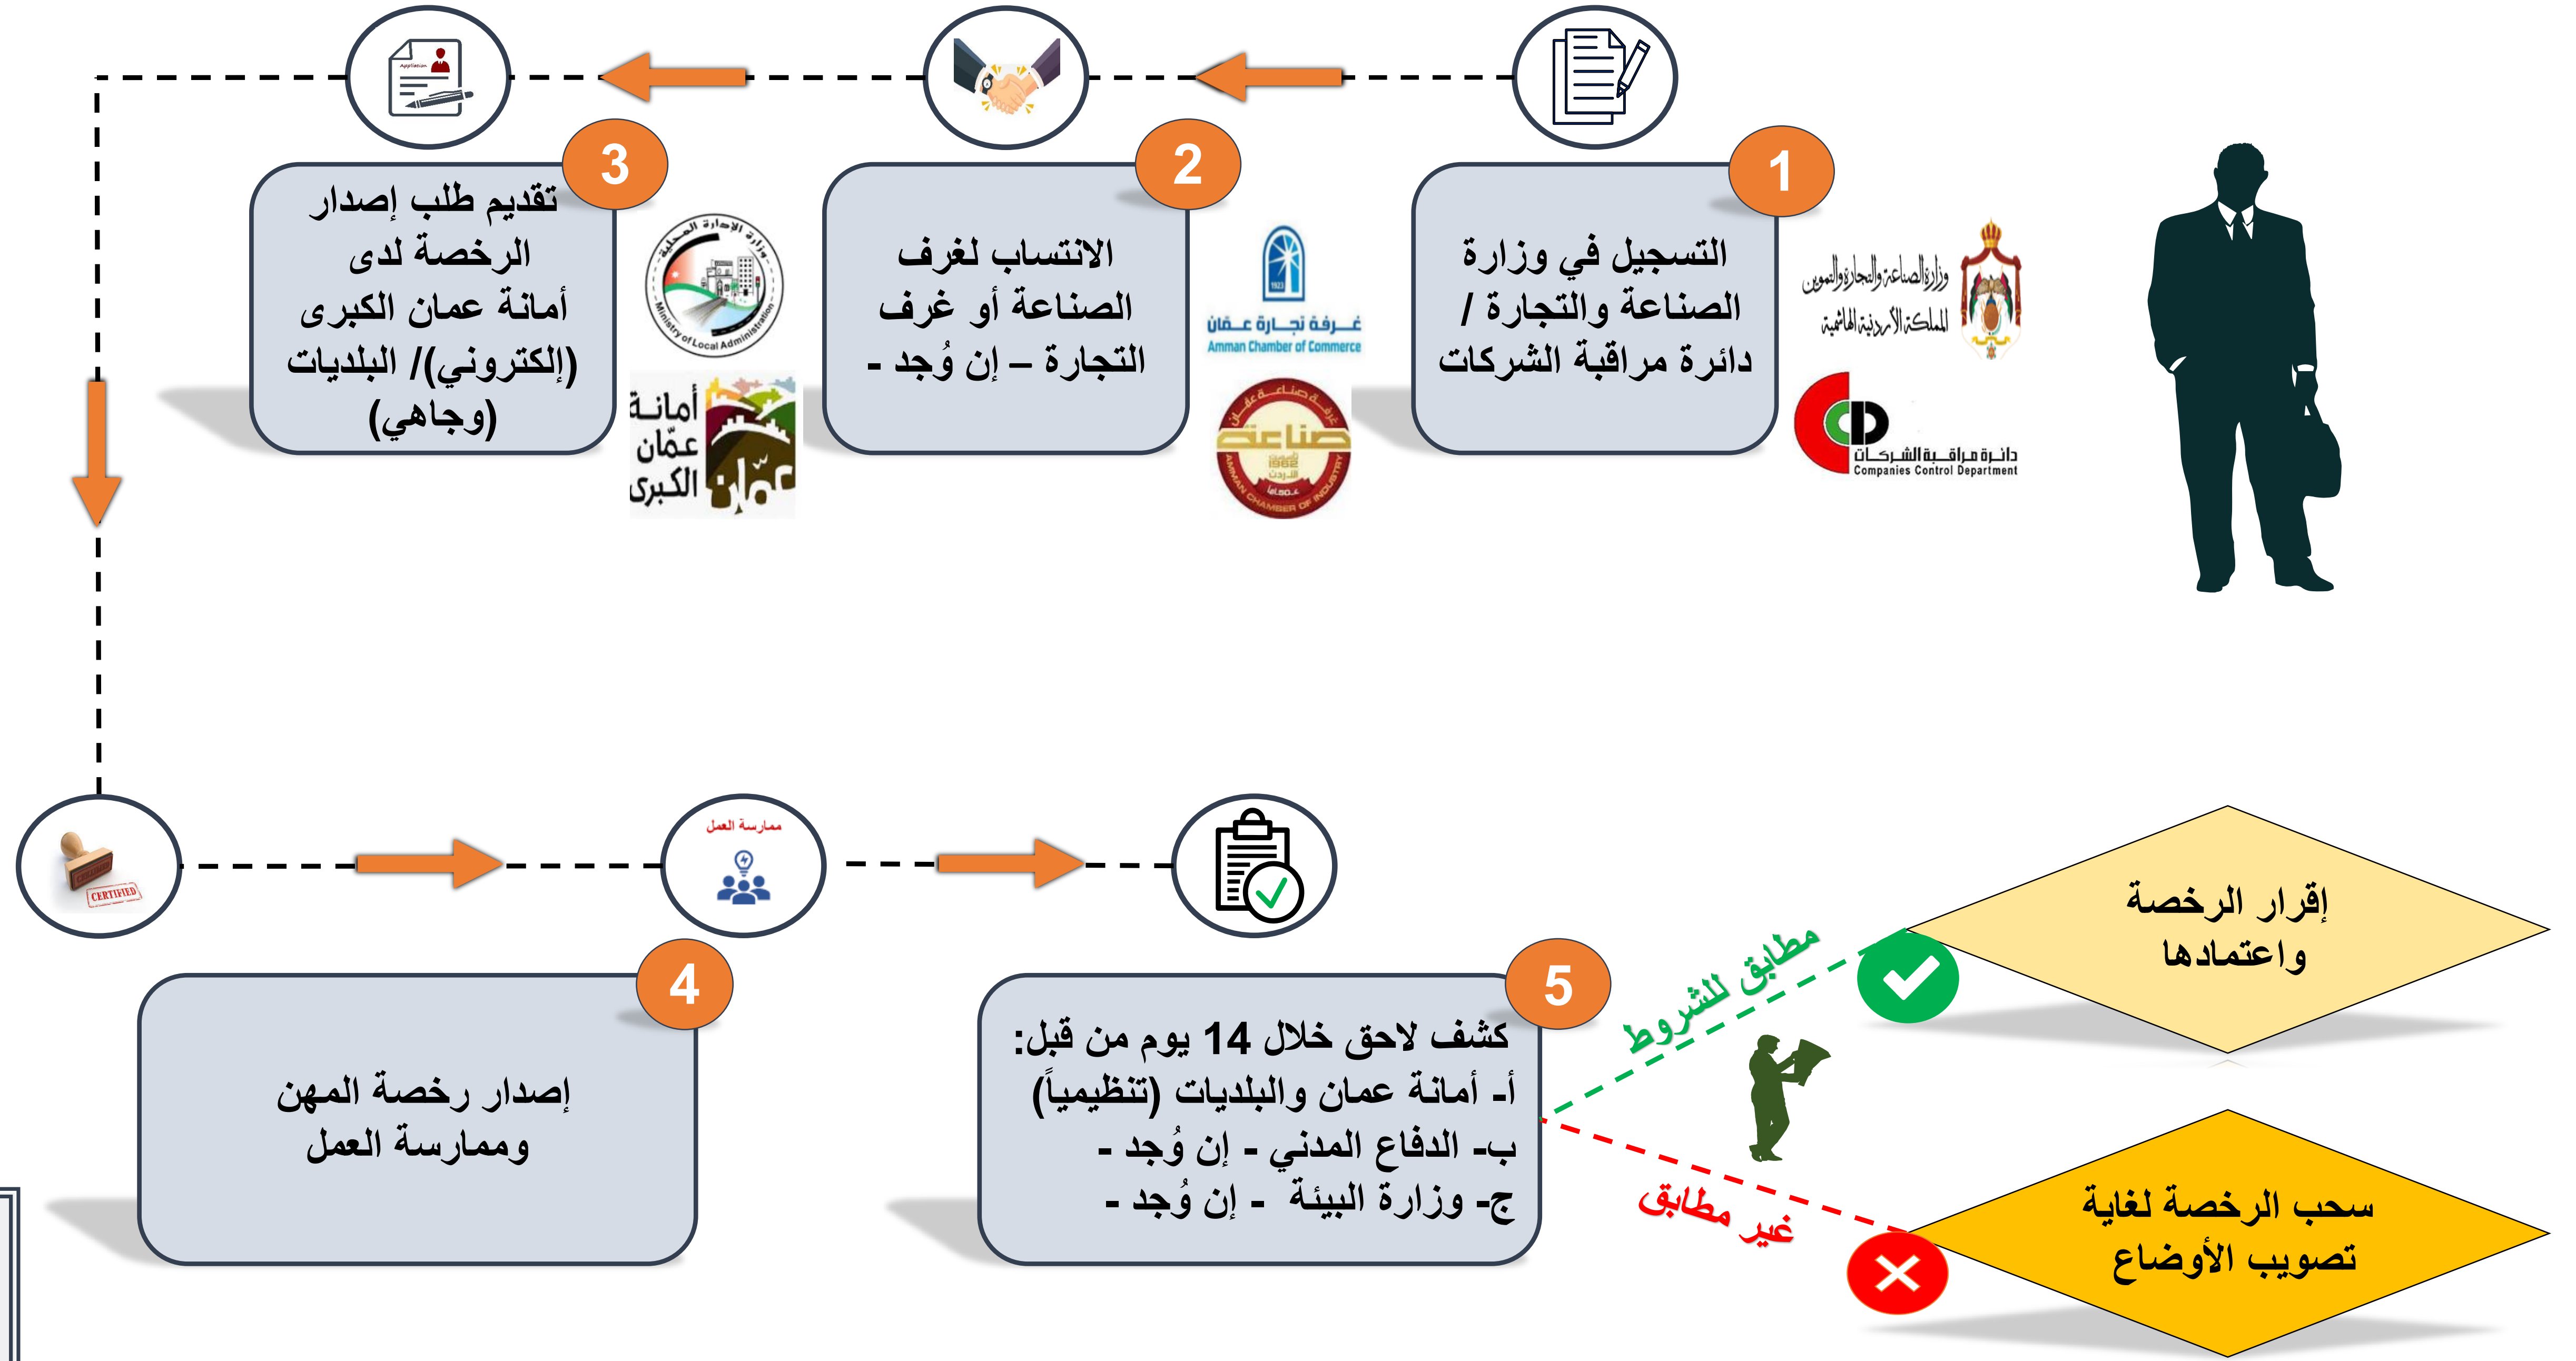

المنظومة الجديدة لتسجيل وترخيص أنشطة المسار السريع

⌚ وقت إنجاز الخدمة:
• يوم واحد